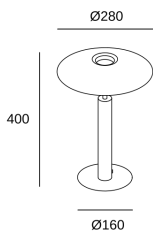

**H**

Benedito Design

10-7742-DN-DN

Sobremesa H LED 14.9;NAW Blanco cálido - 2700K ON-OFF Oro mate 570lm

**CARACTERÍSTICAS TÉCNICAS**

IP20

Potencia total luminaria : 16.3W

Lúmenes reales : 570

Lúmenes nominales : 1500

Lm / W reales : 31

Temperatura de color correlacionada (CCT) : Blanco cálido - 2700K

Ángulo Ópticas / Reflector : FLOOD 73°

Material de la estructura : Acero

Acabado estructura : Oro mate

LOGÍSTICA

Peso neto (Kg): 1.99

Peso embalado (Kg): 3.9

Embalaje: 485mm x 335mm x 335mm