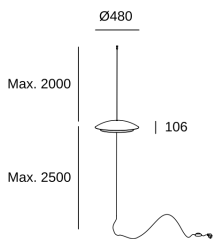

Potencia (W) : 18W

Voltaje / Frecuencia : 220-240V/50-60Hz

Consumo total de la luminaria (W) : 18W

Vida útil : 50.000h L80B20

Lúmenes reales : 495

Garantía : 5 Años

Lm / W reales : 28

Temperatura de color correlacionada (CCT) : Blanco cálido - 3000K

Ángulo Ópticas / Reflector : HORIZONTAL 137°

Material de la estructura : Acero

Acabado estructura : Negro

CARACTERÍSTICAS LUMINOTÉCNICAS

Fuente de luz: LED EDISON

CRI: 80

MacAdam steps: 3

Riesgo fotobiológico: RG0