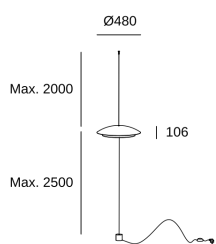

Noway Double Screen Counterweight

Francesc Vilaró

00-7977-DN-DN

Pie de salon Noway Double Screen Counterweight LED 18W 3000K Oro mate 495lm

CARACTERÍSTICAS TÉCNICAS

Potencia (W) : 18W

Consumo total de la luminaria (W) : 18W

Lúmenes reales : 495

Lm / W reales : 28

Temperatura de color correlacionada (CCT) : Blanco cálido - 3000K

Ángulo Ópticas / Reflector : HORIZONTAL 137°

Material de la estructura : Acero

Acabado estructura : Oro mate

CARACTERÍSTICAS VENTILACIÓN

Potencia utilizada: 18W

Norma medición valor servicio: EN 60879:2019

LOGÍSTICA

Peso neto (Kg): 5.58

Peso embalado (Kg): 9.9