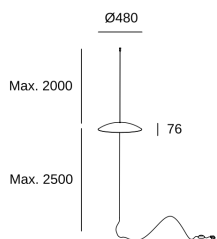

### CARACTERÍSTICAS TÉCNICAS

IP20

Potencia (W) : 18W

Consumo total de la luminaria (W) : 18W

Lúmenes reales : 791

Lm / W reales : 44

Temperatura de color correlacionada (CCT) : Blanco  
cálido - 3000K

Ángulo Ópticas / Reflector : HORIZONTAL 125°

Material de la estructura : Acero

Acabado estructura : Negro

Voltaje / Frecuencia : 220-240V/50-60Hz

Vida útil : 50.000h L80B20

Garantía : 5 Años