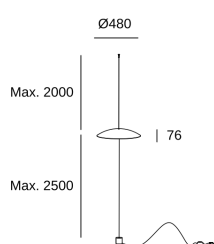

CARACTERÍSTICAS LUMINOTÉCNICAS

Fuente de luz: LED EDISON

CRI: 80

MacAdam steps: 3

Riesgo fotobiológico: RG0