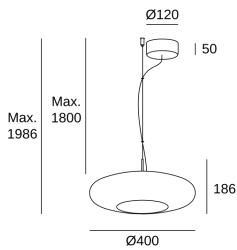

**Plat Surface**

Nahtrang Design

00-8403-05-12

Colgante Plat Surface LED 13W Switch 2700K/3000K/4000K Fumé 763lm PHASE-CUT

**CARACTERÍSTICAS TÉCNICAS**

Potencia total luminaria : 13W

Lúmenes reales : 762

Lúmenes nominales : 2426

Lm / W reales : 59

Temperatura de color correlacionada (CCT) : SW
2700-3000-4000K

Ángulo Ópticas / Reflector : FLOOD 89°

UGR : <= 16

Material de la estructura : Acero

Acabado estructura : Negro

Material del difusor : Cristal

UGR Longitudinal: 14.9

Portalámparas	Cantidad	Potencia fuente de luz (W)
LED	1	10.5W

UGR	
S=0.250	
Techo / Cavidad	0.7
Paredes	0.5
Plano De Trabajo	0.2
Dimensiones de la habitación	X=4H, Y=8H
UGR Transversal	14.9
UGR Longitudinal	14.9

LOGÍSTICA

Peso neto (Kg): 2.38

Peso embalado (Kg): 6.17

Embalaje: 530mm x 520mm x 540mm