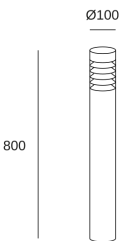

### CARACTERÍSTICAS TÉCNICAS

IP54 IK07

Potencia total luminaria : 15W

Voltaje / Frecuencia : 100-240V/50-60Hz

Lúmenes reales : 141

Garantía : 5 Años

Lm / W reales : 9

Resistencia ambientes marinos : Sí

Material de la estructura : Acero inoxidable AISI 316

Acabado estructura : Acero inoxidable AISI 316

Material del difusor : Policarbonato

Acabado difusor : Transparente

Medida máx. de la bombilla : 152/50 mm