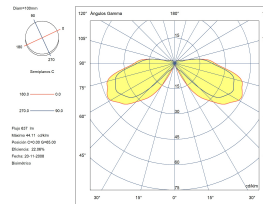

LOGÍSTICA

Peso neto (Kg): 1.95

Peso embalado (Kg): 2.15

4 Un