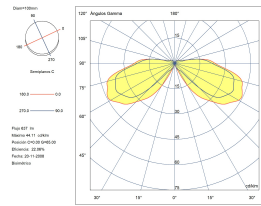

LOGÍSTICA

Peso neto (Kg): 1.49

Peso embalado (Kg): 1.56