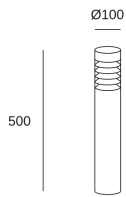

### CARACTERÍSTICAS TÉCNICAS

IP54 IK07

Potencia total luminaria : 15W

Voltaje / Frecuencia : 100-240V/50-60Hz

Lúmenes reales : 141

Garantía : 5 Años

Lm / W reales : 9

Resistencia ambientes marinos : Sí

Material de la estructura : Acero inoxidable AISI 316

Acabado estructura : Acero inoxidable AISI 316

Material del difusor : Policarbonato

Acabado difusor : Transparente

Medida máx. de la bombilla : 152/50 mm