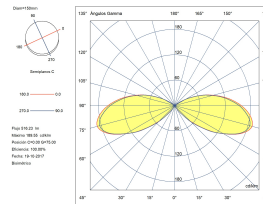

CRI: 80

MacAdam steps: 3

Riesgo fotobiológico: RG0

Portalámparas	Cantidad	Potencia fuente de luz (W)
LED	1	16.5W

LOGÍSTICA

Peso neto (Kg): 1.8

Peso embalado (Kg): 2.45

Embalaje: 210mm x 210mm x 510mm