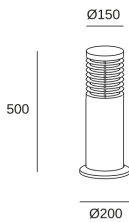

Nott LED 500mm

Leds C4 Team

55-E017-05-CL

Baliza IP65 Nott LED 500mm LED 16.5W Blanco cálido - 3000K ON-OFF Negro 516lm

CARACTERÍSTICAS TÉCNICAS

IP65 IK08

Potencia total luminaria : 18.6W

Lúmenes reales : 516

Lm / W reales : 28

Temperatura de color correlacionada (CCT) : Blanco cálido - 3000K

Material de la estructura : Polipropileno

Acabado estructura : Negro

Material del difusor : Policarbonato

Acabado difusor : Mate

CRI: 80

MacAdam steps: 3

Riesgo fotobiológico: RG0

Portalámparas	Cantidad	Potencia fuente de luz (W)
LED	1	16.5W

LOGÍSTICA

Peso neto (Kg): 1.8

Peso embalado (Kg): 2.45

Embalaje: 210mm x 210mm x 510mm