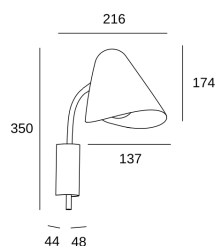

**Organic**

Manel Llusçà

**05-7582-05-05**

Aplique Organic E14 9W Negro 771lm

**CARACTERÍSTICAS TÉCNICAS**

Potencia total luminaria : 9W

Lúmenes reales : 771

Lm / W reales : 86

Ángulo Ópticas / Reflector : HORIZONTAL 117°

Material de la estructura : Acero

Acabado estructura : Negro

Medida máx. de la bombilla : 120/80 mm

Bombilla recomendada : E14

Smart Compatible

- 71-8221-00-00: Light For Life

Peso neto (Kg): 0.73

Peso embalado (Kg): 1.73

Embalaje: 400mm x 250mm x 200mm