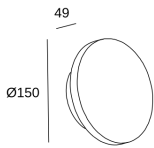

CARACTERÍSTICAS LUMINOTÉCNICAS

CRI: 80

MacAdam steps: 3

Riesgo fotobiológico: RG0

Portalámparas	Cantidad	Potencia fuente de luz (W)
LED	1	3W

LOGÍSTICA

Peso neto (Kg): 0.72

Peso embalado (Kg): 0.89

16 Un