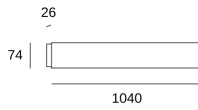

Fino 1040mm

Josep Patsi

05-7575-DL-DL

Aplique Fino 1040mm LED 21.6W Blanco cálido - 2700K ON-OFF Oro 905lm

CARACTERÍSTICAS TÉCNICAS

Potencia total luminaria : 24.6W

Lúmenes reales : 905

Lúmenes nominales : 2640

Lm / W reales : 37

Temperatura de color correlacionada (CCT) : Blanco cálido - 2700K

Ángulo Ópticas / Reflector : HORIZONTAL 111°

Material de la estructura : Aluminio

Acabado estructura : Oro

Material del difusor : PMMA