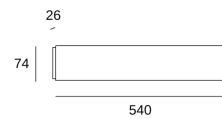

Fino 540mm

Josep Patsi

05-7574-DL-DL

Aplique Fino 540mm LED 10.8W Blanco cálido - 2700K 1-10V Oro 452lm

CARACTERÍSTICAS TÉCNICAS

IP20

Potencia total luminaria : 12.8W

Lúmenes reales : 452

Lúmenes nominales : 1320

Lm / W reales : 35

Temperatura de color correlacionada (CCT) : Blanco cálido - 2700K

Ángulo Ópticas / Reflector : HORIZONTAL 111°

Material de la estructura : Aluminio

Acabado estructura : Oro