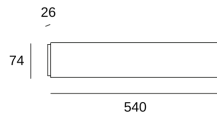

## CARACTERÍSTICAS TÉCNICAS

IP20

Potencia total luminaria : 13.2W

Lúmenes reales : 452

Lúmenes nominales : 1320

Lm / W reales : 34

Temperatura de color correlacionada (CCT) : Blanco cálido - 2700K

Ángulo Ópticas / Reflector : HORIZONTAL 111°