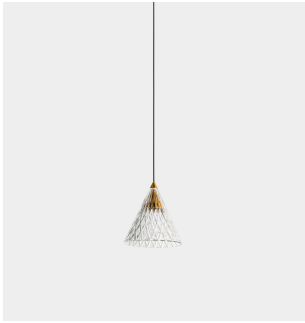

Veneto Surfaced 1 Body

Benedito Design

00-7588-60-DO

Colgante Veneto Surfaced 1 Body LED 6.7W Blanco cálido - 2700K ON-OFF Negro 452lm

CARACTERÍSTICAS TÉCNICAS

Potencia total luminaria : 8.3W

Lúmenes reales : 452

Lúmenes nominales : 884

Lm / W reales : 54

Temperatura de color correlacionada (CCT) : Blanco cálido - 2700K

Ángulo Ópticas / Reflector : MEDIUM 36°

Material de la estructura : Aluminio, Acero

Acabado estructura : Negro

Material del difusor : PMMA

Acabado difusor : Arenado

Marca Driver : HEP

Voltaje / Frecuencia : 100-277V/50-60Hz

Protocolo de regulación : ON-OFF

Power Factor : 0.90

THD% : 15

Vida útil : 50.000h L80B20