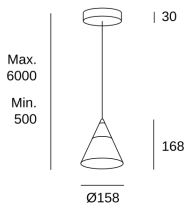

Veneto Surfaced 1 Body

Benedito Design

00-7588-60-DO

Colgante Veneto Surfaced 1 Body LED 6.7W Blanco cálido - 2700K ON-OFF Negro 452lm

CARACTERÍSTICAS TÉCNICAS

Potencia total luminaria : 8.3W

Lúmenes reales : 452

Lúmenes nominales : 884

Lm / W reales : 54

Temperatura de color correlacionada (CCT) : Blanco cálido - 2700K

Ángulo Ópticas / Reflector : MEDIUM 36°

Material de la estructura : Aluminio, Acero

Acabado estructura : Negro