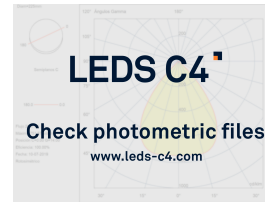

Lúmenes nominales : 884

Lm / W reales : 54

Temperatura de color correlacionada (CCT) : Blanco cálido - 2700K

Ángulo Ópticas / Reflector : MEDIUM 36°

Material de la estructura : Aluminio, Acero

Acabado estructura : Negro

Garantía : 5 Años

CARACTERÍSTICAS LUMINOTÉCNICAS

CRI: 80

MacAdam steps: 2

Riesgo fotobiológico: RG1

Portalámparas	Cantidad	Potencia fuente de luz (W)
LED	1	6.7W

LOGÍSTICA

Peso neto (Kg): 0.86