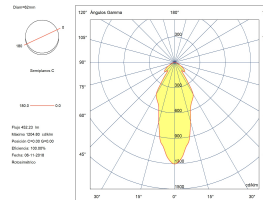

Lúmenes nominales : 884

Lm / W reales : 50

Temperatura de color correlacionada (CCT) : Blanco cálido - 2700K

Ángulo Ópticas / Reflector : MEDIUM 36°

Material de la estructura : Aluminio, Acero

Acabado estructura : Blanco

CARACTERÍSTICAS LUMINOTÉCNICAS

CRI: 80

MacAdam steps: 2

Riesgo fotobiológico: RG1

Portalámparas	Cantidad	Potencia fuente de luz (W)
LED	1	6.7W

LOGÍSTICA

Peso neto (Kg): 1.16

Peso embalado (Kg): 1.72