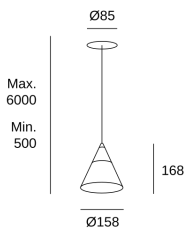

Veneto Recessed 1 Body

Benedito Design

00-7591-14-DO

Colgante Veneto Recessed 1 Body LED 6.7W Blanco cálido - 2700K PHASE CUT Blanco 452lm

CARACTERÍSTICAS TÉCNICAS

Potencia total luminaria : 9.1W

Lúmenes reales : 452

Lúmenes nominales : 884

Lm / W reales : 50

Temperatura de color correlacionada (CCT) : Blanco cálido - 2700K

Ángulo Ópticas / Reflector : MEDIUM 36°

Material de la estructura : Aluminio, Acero

Acabado estructura : Blanco

CARACTERÍSTICAS LUMINOTÉCNICAS

CRI: 80

MacAdam steps: 2

Riesgo fotobiológico: RG1

Portalámparas	Cantidad	Potencia fuente de luz (W)
LED	1	6.7W

LOGÍSTICA

Peso neto (Kg): 1.16

Peso embalado (Kg): 1.72