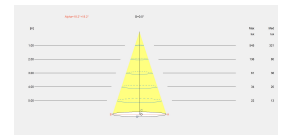

LOGÍSTICA

Peso neto (Kg): 1.16

Peso embalado (Kg): 1.72