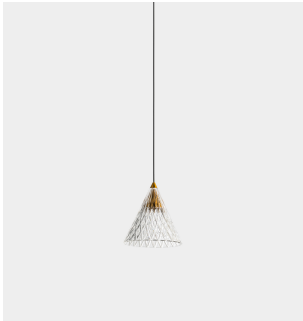

Veneto Recessed 1 Body

Benedito Design

00-7591-14-DO

Colgante Veneto Recessed 1 Body LED 6.7W Blanco cálido - 2700K PHASE CUT Blanco 452lm

CARACTERÍSTICAS TÉCNICAS

Potencia total luminaria : 9.1W

Lúmenes reales : 452

Lúmenes nominales : 884

Lm / W reales : 50

Temperatura de color correlacionada (CCT) : Blanco cálido - 2700K

Ángulo Ópticas / Reflector : MEDIUM 36°

Material de la estructura : Aluminio, Acero

Acabado estructura : Blanco

Material del difusor : PMMA

Acabado difusor : Arenado

Marca Driver : HEP

Voltaje / Frecuencia : 220-240V/50-60Hz

Protocolo de regulación : PHASE CUT

Power Factor : 0.90

Vida útil : 50.000h L90B10

Garantía : 5 Años