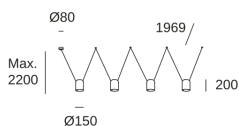

### CARACTERÍSTICAS TÉCNICAS

Potencia total luminaria : 60W

Voltaje / Frecuencia : 100-240V/50-60Hz

Lúmenes reales : 3074

Garantía : 5 Años

Lm / W reales : 51

Luminaria fácilmente reciclable

Ángulo Ópticas / Reflector : HORIZONTAL 115°

Material de la estructura : Aluminio

Acabado estructura : Negro

Medida máx. de la bombilla : 120/100 mm

Bombilla recomendada : E27

Smart Compatible

- 71-8219-00-00: Light For Life