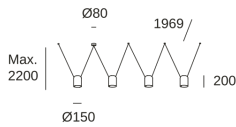

Potencia total luminaria : 60W

Voltaje / Frecuencia : 100-240V/50-60Hz

Lúmenes reales : 3074

Garantía : 5 Años

Lm / W reales : 51

Luminaria fácilmente reciclable

Ángulo Ópticas / Reflector : HORIZONTAL 115°

Material de la estructura : Aluminio

Acabado estructura : Negro

Medida máx. de la bombilla : 120/100 mm

Bombilla recomendada : E27