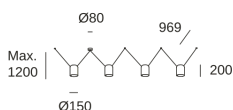

Voltaje / Frecuencia : 100-240V/50-60Hz

Lúmenes reales : 3074

Garantía : 5 Años

Lm / W reales : 51

Luminaria fácilmente reciclable

Ángulo Ópticas / Reflector : HORIZONTAL 115°

Material de la estructura : Aluminio

Acabado estructura : Negro

Medida máx. de la bombilla : NA/100 mm

Bombilla recomendada : E27

Smart Compatible

- 71-8219-00-00: Light For Life

- 71-A697-00-00: Casambi

**CARACTERÍSTICAS LUMINOTÉCNICAS**

Portalámparas	Cantidad	Potencia fuente de luz (W)
E27	4	Potencia máx. 15W