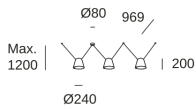

CARACTERÍSTICAS LUMINOTÉCNICAS

Portalámparas	Cantidad	Potencia fuente de luz (W)
E27	3	Potencia máx. 15W

LOGÍSTICA

Peso neto (Kg): 2.7

Peso embalado (Kg): 4.49

1 Un