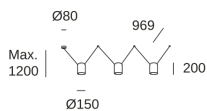

Potencia total luminaria : 45W

Voltaje / Frecuencia : 100-240V/50-60Hz

Lúmenes reales : 2305

Garantía : 5 Años

Lm / W reales : 51

Luminaria fácilmente reciclable

Ángulo Ópticas / Reflector : HORIZONTAL 115°

Material de la estructura : Aluminio

Acabado estructura : Negro

Medida máx. de la bombilla : 120/100 mm

Bombilla recomendada : E27

Smart Compatible

- 71-8219-00-00: Light For Life

CARACTERÍSTICAS LUMINOTÉCNICAS

Portalámparas	Cantidad	Potencia fuente de luz (W)
E27	3	Potencia máx. 15W