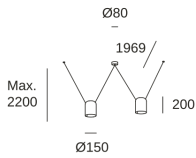

Potencia total luminaria : 30W

Voltaje / Frecuencia : 100-240V/50-60Hz

Lúmenes reales : 1537

Garantía : 5 Años

Lm / W reales : 51

Luminaria fácilmente reciclable

Ángulo Ópticas / Reflector : HORIZONTAL 115°

Material de la estructura : Aluminio

Acabado estructura : Blanco

Medida máx. de la bombilla : NA/100 mm

Bombilla recomendada : E27

Smart Compatible

- 71-8219-00-00: Light For Life

- 71-A697-00-00: Casambi