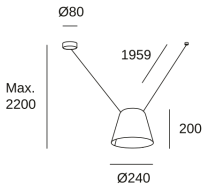

Potencia total luminaria : 15W

Voltaje / Frecuencia : 100-240V/50-60Hz

Lúmenes reales : 916

Garantía : 5 Años

Lm / W reales : 61

Luminaria fácilmente reciclable

Ángulo Ópticas / Reflector : HORIZONTAL 130°

Material de la estructura : Aluminio

Acabado estructura : Oro

Medida máx. de la bombilla : 120/100 mm

Bombilla recomendada : E27

Smart Compatible

- 71-8219-00-00: Light For Life

CARACTERÍSTICAS LUMINOTÉCNICAS

Portalámparas	Cantidad	Potencia fuente de luz (W)
E27	1	Potencia máx. 15W