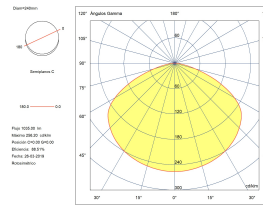

Garantía : 5 Años

Lm / W reales : 61

Luminaria fácilmente reciclable

Ángulo Ópticas / Reflector : HORIZONTAL 130°

Material de la estructura : Aluminio

Acabado estructura : Oro

Medida máx. de la bombilla : 120/100 mm

Bombilla recomendada : E27

Smart Compatible

- 71-8219-00-00: Light For Life

CARACTERÍSTICAS LUMINOTÉCNICAS

Portalámparas	Cantidad	Potencia fuente de luz (W)
E27	1	Potencia máx. 15W

LOGÍSTICA

Peso neto (Kg): 1.43