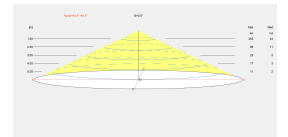

LOGÍSTICA

Peso neto (Kg): 1.43

Peso embalado (Kg): 2.47