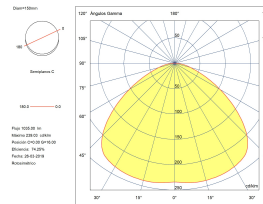

CARACTERÍSTICAS LUMINOTÉCNICAS

Portalámparas	Cantidad	Potencia fuente de luz (W)
E27	1	Potencia máx. 15W

LOGÍSTICA

Peso neto (Kg): 1.22

Peso embalado (Kg): 2.06