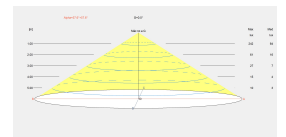

CARACTERÍSTICAS LUMINOTÉCNICAS

Portalámparas	Cantidad	Potencia fuente de luz (W)
E27	1	Potencia máx. 15W

LOGÍSTICA

Peso neto (Kg): 1.22

Peso embalado (Kg): 2.06