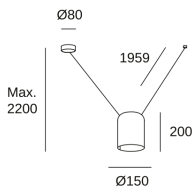

Attic Rectangular Shape V

Nahtrang Design

00-7390-05-DL

Colgante Attic Rectangular Shape V E27 15W Oro 768lm

CARACTERÍSTICAS TÉCNICAS

Potencia total luminaria : 15W

Lúmenes reales : 768

Lm / W reales : 51

Ángulo Ópticas / Reflector : HORIZONTAL 115°

Material de la estructura : Aluminio

Acabado estructura : Oro

Medida máx. de la bombilla : 120/100 mm

Bombilla recomendada : E27

Smart Compatible

- 71-8219-00-00: Light For Life