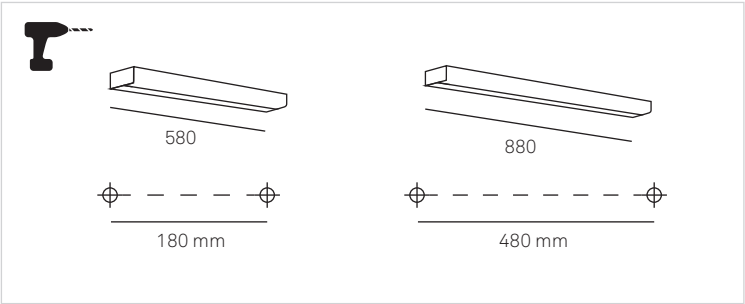

TOILET Q

LEDS C4

9

10