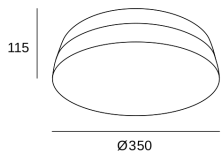

Dec

15-4370-21-F9

Nahtrang Design

Baño IP44 Dec E27 15W Cromo

CARACTERÍSTICAS TÉCNICAS

IP44 IK03

Potencia total luminaria : 30W

Voltaje / Frecuencia : 100-240V/50-60Hz

Material de la estructura : Acero

Garantía : 5 Años

Acabado estructura : Cromo

Luminaria fácilmente reciclable

Material del difusor : Cristal

Acabado difusor : Opal

Medida máx. de la bombilla : 160/60 mm

Bombilla recomendada : E27

Embalaje: 430mm x 190mm x 430mm