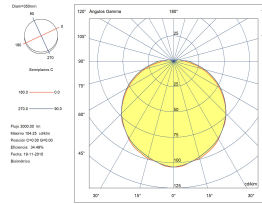

CARACTERÍSTICAS LUMINOTÉCNICAS

Portalámparas	Cantidad	Potencia fuente de luz (W)
E27	2	Potencia máx. 15W