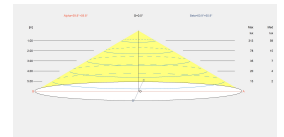

CARACTERÍSTICAS LUMINOTÉCNICAS

Portalámparas	Cantidad	Potencia fuente de luz (W)
E27	2	Potencia máx. 15W