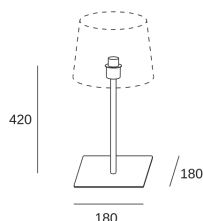

Metrica

Nahtrang Design

10-8350-05-82

Sobremesa Metrica E27 15W Negro 476lm

CARACTERÍSTICAS TÉCNICAS

Potencia total luminaria : 15W

Lúmenes reales : 476

Lm / W reales : 32

Ángulo Ópticas / Reflector : FLOOD 56°

Material de la estructura : Acero

Acabado estructura : Negro

Bombilla recomendada : E27

Smart Compatible

- 71-8219-00-00: Light For Life

Voltaje / Frecuencia : 220-240V/50-60Hz

Garantía : 5 Años

Luminaria fácilmente reciclable

CARACTERÍSTICAS LUMINOTÉCNICAS

Portalámparas	Cantidad	Potencia fuente de luz (W)
E27	1	Potencia máx. 15W

LOGÍSTICA

Peso neto (Kg): 1.35

Peso embalado (Kg): 2.44