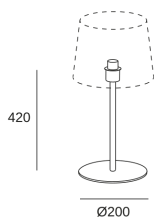

Metrica

Nahtrang Design

10-4759-05-82

Sobremesa Metrica E27 15W Negro 476lm

CARACTERÍSTICAS TÉCNICAS

Potencia total luminaria : 15W

Lúmenes reales : 476

Lm / W reales : 32

Ángulo Ópticas / Reflector : FLOOD 56°

Material de la estructura : Acero

Acabado estructura : Negro

Bombilla recomendada : E27

Smart Compatible

- 71-8219-00-00: Light For Life

Voltaje / Frecuencia : 220-240V/50-60Hz

Garantía : 5 Años

Luminaria fácilmente reciclable

CARACTERÍSTICAS LUMINOTÉCNICAS

Portalámparas	Cantidad	Potencia fuente de luz (W)
E27	1	Potencia máx. 15W

LOGÍSTICA

Peso neto (Kg): 1.3

Peso embalado (Kg): 2.09