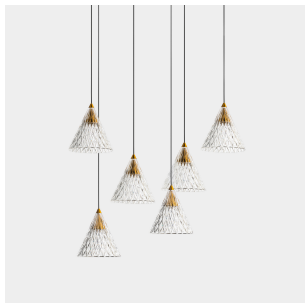

**Veneto Surfaced 6
Bodies LightForLife**

Benedito Design

15-A036-DL-DO

Colgante Veneto Surfaced 6 Bodies LightForLife LED 30W Blanco cálido - 2700K Light For Life Oro 268lm

**CARACTERÍSTICAS TÉCNICAS**

Potencia total luminaria : 31.4W

Lúmenes reales : 268

Lúmenes nominales : 3500

Lm / W reales : 9

Temperatura de color correlacionada (CCT) : Blanco cálido - 2700K

Ángulo Ópticas / Reflector : FLOOD 58°

Material de la estructura : Aluminio, Acero

Acabado estructura : Oro

Material del difusor : PMMA

Acabado difusor : Arenado

Marca Driver : MEANWELL

Voltaje / Frecuencia : 100-240V/50-60Hz

Protocolo de regulación : Light For Life

Power Factor : 0.90

THD% : 20