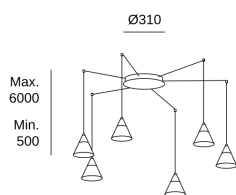

**Veneto Surfaced 6
Bodies LightForLife**

Benedito Design

15-A036-DL-DO

Colgante Veneto Surfaced 6 Bodies LightForLife LED 30W Blanco cálido - 2700K Light For Life Oro 268lm

**CARACTERÍSTICAS TÉCNICAS**

Potencia total luminaria : 31.4W

Lúmenes reales : 268

Lúmenes nominales : 3500

Lm / W reales : 9

Temperatura de color correlacionada (CCT) : Blanco cálido - 2700K

Ángulo Ópticas / Reflector : FLOOD 58°

Material de la estructura : Aluminio, Acero

Acabado estructura : Oro

Material del difusor : PMMA

Acabado difusor : Arenado

Marca Driver : MEANWELL

Voltaje / Frecuencia : 100-240V/50-60Hz

Protocolo de regulación : Light For Life

Power Factor : 0.90

THD% : 20