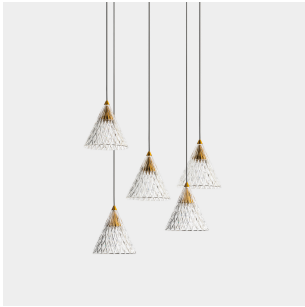

Veneto Surfaced 5 Bodies

Benedito Design

15-7592-60-DO

Colgante Veneto Surfaced 5 Bodies LED 25W Blanco cálido - 2700K ON-OFF Negro 268lm

CARACTERÍSTICAS TÉCNICAS

Potencia total luminaria : 26.9W

Lúmenes reales : 268

Lúmenes nominales : 2917

Lm / W reales : 10

Temperatura de color correlacionada (CCT) : Blanco cálido - 2700K

Ángulo Ópticas / Reflector : FLOOD 58°

Material de la estructura : Aluminio, Acero

Acabado estructura : Negro