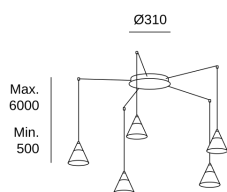

**Veneto Surfaced 5
Bodies LightForLife**

Benedito Design

15-A035-60-DO

Colgante Veneto Surfaced 5 Bodies LightForLife LED 25W Blanco cálido - 2700K Light For Life Negro 268lm

**CARACTERÍSTICAS TÉCNICAS**

Potencia total luminaria : 26.9W

Lúmenes reales : 268

Lúmenes nominales : 2917

Lm / W reales : 10

Temperatura de color correlacionada (CCT) : Blanco cálido - 2700K

Ángulo Ópticas / Reflector : FLOOD 58°

Material de la estructura : Aluminio, Acero

Acabado estructura : Negro

Material del difusor : PMMA

Acabado difusor : Arenado

Marca Driver : MEANWELL

Voltaje / Frecuencia : 100-240V/50-60Hz

Protocolo de regulación : Light For Life

Power Factor : 0.90

THD% : 20