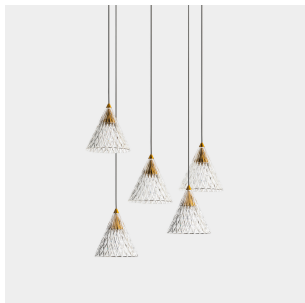

**Veneto Surfaced 5
Bodies LightForLife**

Benedito Design

15-A035-60-DO

Colgante Veneto Surfaced 5 Bodies LightForLife LED 25W Blanco cálido - 2700K Light For Life Negro 268lm

**CARACTERÍSTICAS TÉCNICAS**

Potencia total luminaria : 26.9W

Lúmenes reales : 268

Lúmenes nominales : 2917

Lm / W reales : 10

Temperatura de color correlacionada (CCT) : Blanco cálido - 2700K

Ángulo Ópticas / Reflector : FLOOD 58°

Material de la estructura : Aluminio, Acero

Acabado estructura : Negro

Material del difusor : PMMA

Acabado difusor : Arenado

Marca Driver : MEANWELL

Voltaje / Frecuencia : 100-240V/50-60Hz

Protocolo de regulación : Light For Life

Power Factor : 0.90

THD% : 20