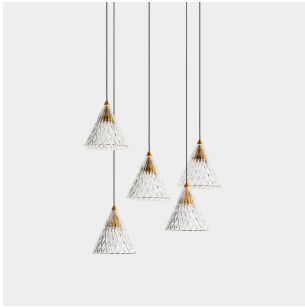

Veneto Surfaced 5 Bodies

Benedito Design

15-7598-60-DO

Colgante Veneto Surfaced 5 Bodies LED 25W Blanco cálido - 2700K DALI Negro 268lm

CARACTERÍSTICAS TÉCNICAS

Potencia total luminaria : 26.9W

Lúmenes reales : 268

Lúmenes nominales : 2917

Lm / W reales : 10

Temperatura de color correlacionada (CCT) : Blanco cálido - 2700K

Ángulo Ópticas / Reflector : FLOOD 58°

Material de la estructura : Aluminio, Acero

Acabado estructura : Negro