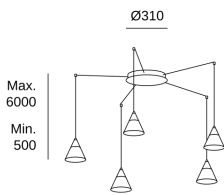

CARACTERÍSTICAS LUMINOTÉCNICAS

CRI: 80

MacAdam steps: 3

Riesgo fotobiológico: RG0

Portalámparas	Cantidad	Potencia fuente de luz (W)
LED	1	25W