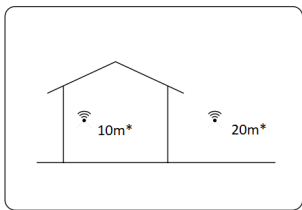

Garantía : 5 Años

CARACTERÍSTICAS LUMINOTÉCNICAS

CRI: 80

MacAdam steps: 3

Riesgo fotobiológico: RG0

Portalámparas	Cantidad	Potencia fuente de luz (W)
LED	1	25W

RANGO BLUETOOTH

El rango Bluetooth depende en gran medida de los obstáculos y las arquitecturas del espacio, como paredes y materiales del edificio