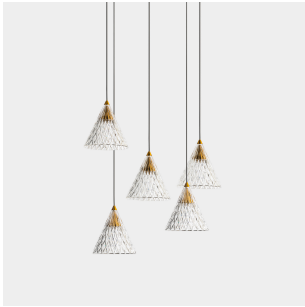

Veneto Surfaced 5 Bodies

Benedito Design

15-A031-DL-DO

Colgante Veneto Surfaced 5 Bodies LED 25W Blanco cálido - 2700K CASAMBI Oro 1340lm

CARACTERÍSTICAS TÉCNICAS

Potencia total luminaria : 26.9W

Lúmenes reales : 1340

Lúmenes nominales : 2917

Lm / W reales : 50

Temperatura de color correlacionada (CCT) : Blanco cálido - 2700K

Ángulo Ópticas / Reflector : FLOOD 58°

Material de la estructura : Aluminio, Acero

Acabado estructura : Oro