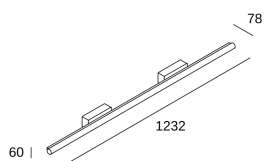

**Toilet Slim 1232mm****05-6398-21-M1**Carlos Santolaria & Manel
Llusçà

Baño IP44 Toilet Slim 1232mm LED 37.6W Blanco cálido - 3000K ON-OFF Cromo 3472lm

CARACTERÍSTICAS TÉCNICAS

Potencia total luminaria : 43.6W

Lúmenes reales : 3472

Lúmenes nominales : 4011

Lm / W reales : 80

Temperatura de color correlacionada (CCT) : Blanco
cálido - 3000K

Material de la estructura : Aluminio

Acabado estructura : Cromo

Material del difusor : Policarbonato

MacAdam steps: 3

Riesgo fotobiológico: RGO

Portalámparas	Cantidad	Potencia fuente de luz (W)
LED	1	37.6W

LOGÍSTICA

Peso neto (Kg): 2.19

Peso embalado (Kg): 3.2

Embalaje: 120mm x 120mm x 1310mm