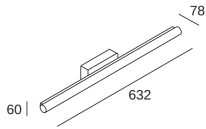

Potencia total luminaria : 25W

Voltaje / Frecuencia : 100-240V/50-60Hz

Lúmenes reales : 1777

Protocolo de regulación : ON-OFF

Lúmenes nominales : 2347

Power Factor : 0.90

Lm / W reales : 71

Vida útil : 50.000h L80B20

Temperatura de color correlacionada (CCT) : Blanco cálido - 3000K

Garantía : 5 Años

Material de la estructura : Aluminio

Acabado estructura : Cromo

Material del difusor : Policarbonato

Acabado difusor : Opal