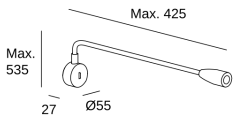

CARACTERÍSTICAS LUMINOTÉCNICAS

CRI: 80

MacAdam steps: 3

Riesgo fotobiológico: RG2

UGR

UGR Transversal: 20.6

UGR Longitudinal: 20.6

Portalámparas	Cantidad	Potencia fuente de luz (W)
LED	1	2.2W