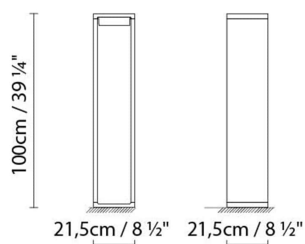

FRAME M LED

FRAME M FLUO

FRAME L LED

FRAME L FLUO

● Bronze

● Corten

● Grey (oxiron)

○ White

CÓDIGO	LUMINARIA	FUENTE DE LUZ	DIM	BOMBILLA	
677200	FRAME S LED WHITE				
677201	FRAME S LED BRONZE	LED 16,6W 1350lm 2700K CRI≥90 230V	A		5 LED A
677202	FRAME S LED GREY				
677240	FRAME S LED CORTEN				
677205	FRAME M LED WHITE				
677206	FRAME M LED BRONZE	LED 16,6W 1350lm 2700K CRI≥90 230V	A		7,4 LED A
677207	FRAME M LED GREY				
677242	FRAME M LED CORTEN				
677210	FRAME L LED WHITE				
677211	FRAME L LED BRONZE	LED 16,6W 1350lm 2700K CRI≥90 230V	A		9,5 LED A
677212	FRAME L LED GREY				
677244	FRAME L LED CORTEN