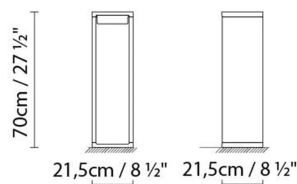

FRAME M FLUO