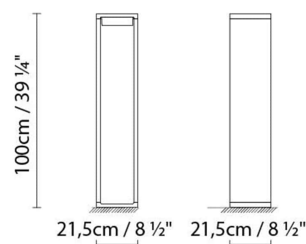

FRAME L FLUO

● Bronze

● Corten

● Grey (oxiron)

○ White

CÓDIGO	LUMINARIA	FUENTE DE LUZ	DIM	BOMBILLA	
677200	FRAME S LED WHITE				
677201	FRAME S LED BRONZE	LED 16,6W 1350lm 2700K CRI≥90 230V	A		5 LED A
677202	FRAME S LED GREY				
677240	FRAME S LED CORTEN				
677205	FRAME M LED WHITE				
677206	FRAME M LED BRONZE	LED 16,6W 1350lm 2700K CRI≥90 230V	A		7,4 LED A
677207	FRAME M LED GREY				
677242	FRAME M LED CORTEN				
677210	FRAME L LED WHITE				
677211	FRAME L LED BRONZE	LED 16,6W 1350lm 2700K CRI≥90 230V	A		9,5 LED A
677212	FRAME L LED GREY				
677244	FRAME L LED CORTEN