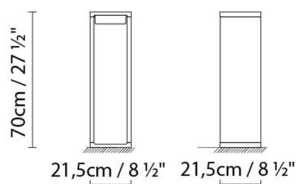

FRAME M LED

FRAME M FLUO

FRAME L LED

FRAME L FLUO

● Bronze

● Corten

● Grey (oxiron)

○ White

CÓDIGO	LUMINARIA	FUENTE DE LUZ	DIM	BOMBILLA	
677200	FRAME S LED WHITE				
677201	FRAME S LED BRONZE	LED 16,6W 1350lm 2700K CRI≥90 230V	A		5 LED A
677202	FRAME S LED GREY				
677240	FRAME S LED CORTEN				
677205	FRAME M LED WHITE				
677206	FRAME M LED BRONZE	LED 16,6W 1350lm 2700K CRI≥90 230V	A		7,4 LED A
677207	FRAME M LED GREY				
677242	FRAME M LED CORTEN				
677210	FRAME L LED WHITE				
677211	FRAME L LED BRONZE	LED 16,6W 1350lm 2700K CRI≥90 230V	A		9,5 LED A
677212	FRAME L LED GREY				
677244	FRAME L LED CORTEN