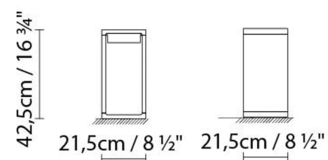

FRAME S FLUO