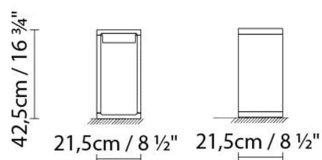

B.lux

FRAME

By Mario Ruiz

Descripción:

Baliza para exterior que recrea un prisma hueco rectangular de ángulos redondeados. La estructura es de aluminio y el difusor está fabricado en vidrio prensado. Esta luminaria baña intensamente de luz su vacío interior, y suave y asimétricamente el suelo circundante. Frame está disponible en tres tamaños: S, M y L. Acabados: blanco satinado, bronce texturado, gris forja y corten.

FRAME S LED

FRAME S FLUO