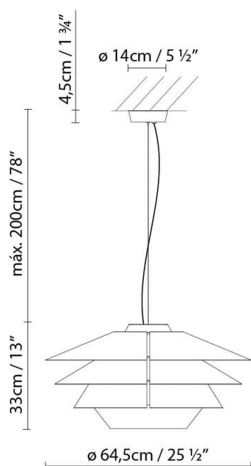

OVERLAY S65

Glass: Cognac glass

Reflectors: Beige (matte) Copper (matte)

Grey-beige (matte) Yellow (matte)

Glass: Grey glass

Reflectors: Beige (matte) Clear blue (matte)

Dark blue (matte)

CÓDIGO	LUMINARIA	FUENTE DE LUZ	DIM	BOMBILLA	kg
734302	OVERLAY S25 COGNAC - BEIGE/COPPER/BEIGE				
734303	OVERLAY S25 COGNAC - YELLOW/GREY-BEIGE/BEIGE	LED 4W (G9)	A++		2,46
734304	OVERLAY S25 GREY - BEIGE/BEIGE/BEIGE				
734305	OVERLAY S25 GREY - DARK BLUE/CLEAR BLUE/BEIGE				
734312	OVERLAY S50 COGNAC - BEIGE/COPPER/BEIGE				
734313	OVERLAY S50 COGNAC - YELLOW/GREY-BEIGE/BEIGE	LED 13W (E27)	A++		5,8
734314	OVERLAY S50 GREY - BEIGE/BEIGE/BEIGE	Fluo. max. 20W (E27)	A		
734315	OVERLAY S50 GREY - DARK BLUE/CLEAR BLUE/BEIGE