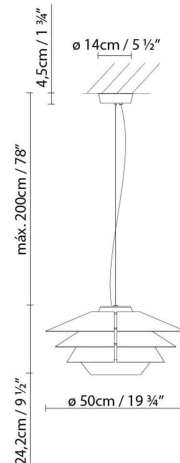

OVERLAY S50