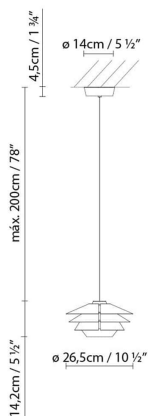

OVERLAY S25