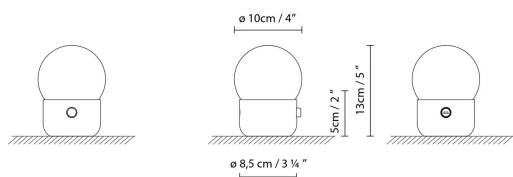

KUP CAMP

Black
 Copper
 Gold

CÓDIGO	LUMINARIA	FUENTE DE LUZ	DIM	BOMBILLA	
742002	KUP CAMP COPPER	LED 1,3W 150lm 3,7V 2700K CRI≥90	TOUCH DIM	A++	
742001	KUP CAMP GOLD				
742000	KUP CAMP BLACK