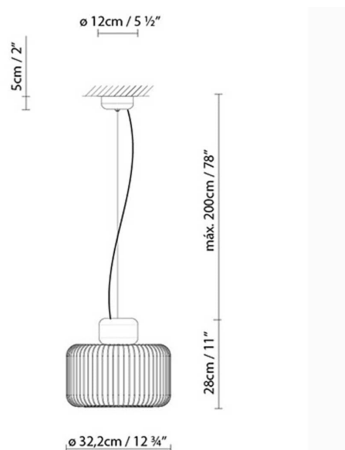

KESHI S

By David Abad

Descripción:

Luminaria de suspensión fabricada en mármol negro de Markina apomazado, y pantalla de varilla metálica, acabada en negro mate. Disponible en dos tamaños. Fuente de luz LED. Dimmer.

KESHI S30

KESHI S50

● Black (matte)

CÓDIGO	LUMINARIA	FUENTE DE LUZ	DIM	BOMBILLA	kg
732351	KESHI S30	LED 9W 1100lm 500mA 2700K CRI≥90 110-230V	PUSH/1-10V	A++	6,75
732350	KESHI S50	LED 23,5W 3115lm 700mA 2700K CRI≥90 110-230V	PUSH/1-10V	A++	21,7