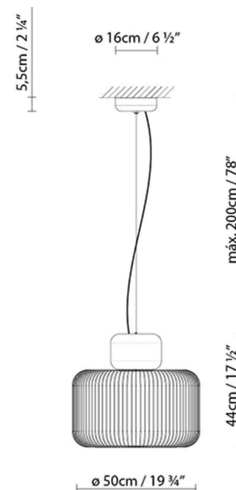

KESHI S

By David Abad

Descripción:

Luminaria de suspensión fabricada en mármol negro de Markina apomazado, y pantalla de varilla metálica, acabada en negro mate. Disponible en dos tamaños. Fuente de luz LED. Dimmer.

KESHI S30

KESHI S50

● Black (matte)

CÓDIGO	LUMINARIA	FUENTE DE LUZ	DIM	BOMBILLA	kg
732351	KESHI S30	LED 9W 1100lm 500mA 2700K CRI≥90 110-230V	PUSH/1-10V	A++	6,75
732350	KESHI S50	LED 23,5W 3115lm 700mA 2700K CRI≥90 110-230V	PUSH/1-10V	A++	21,7