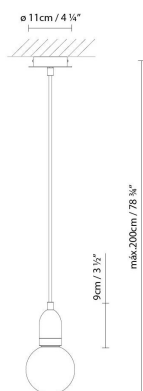

ILDE WOOD S

By David Abad

Descripción:

Familia de luminarias unitarias de suspensión. Ilde Wood S está fabricada en madera de roble natural y tiene un cable textil marrón.

ILDE WOOD S

● Natural Oak

CÓDIGO	LUMINARIA	FUENTE DE LUZ	DIM	BOMBILLA	kg
700355	ILDE WOOD S1	LED filament G125 6W 2700K (E27)	A++		LED A+

 ILDE S1

 ILDE S1 XL

Colección:

Diseñador

Croquis

Instrucciones de montaje

grupoblux.com