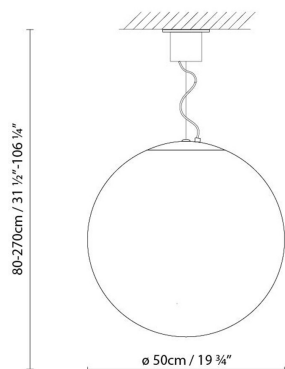

### Descripción:

Luminaria de suspensión realizada en vidrio bicapa de Murano opal blanco, con acabados en blanco mate.

### GLOBE-1

Opal white

CÓDIGO	LUMINARIA	FUENTE DE LUZ	DIM	BOMBILLA	kg
639300	GLOBE	LED 13W (E27) Fluo. 23W (E27)	A++ A		7,1

GLOBE

LED **A+**  
**A**

Diseñador

Croquis

Instrucciones de montaje