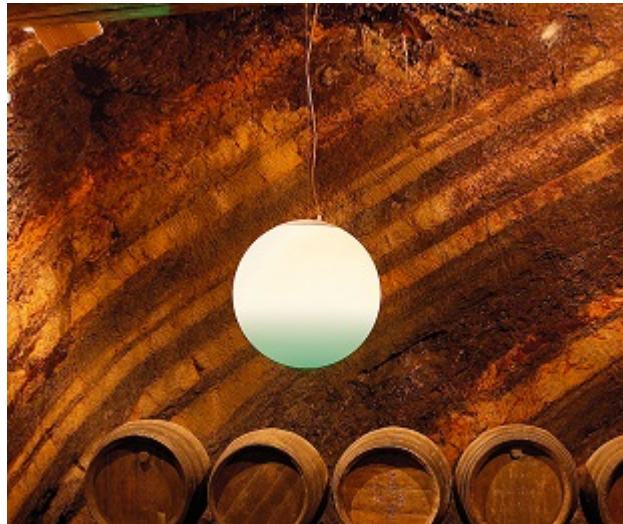

## GLOBE

By Jan Van Lierde

### Descripción:

Luminaria de suspensión realizada en vidrio bicapa de Murano opal blanco, con acabados en blanco mate.