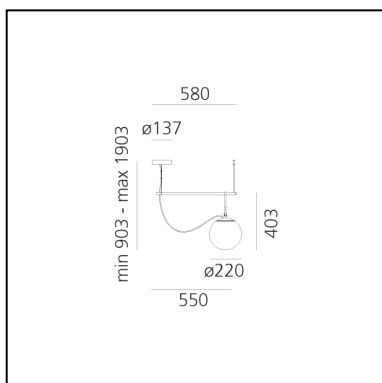

## LUMINARIA

- Potencia (W): **13W**
- Tensión de alimentación: **220-240V**
- Flujo Luminoso (lm): **1142lm**
- Efficiency: **75%**
- Efficacy: **87.83lm/W**
- CRI: **80**

## Notas

The glass ball and brass rings can slide along the rod. The light intensity can only be adjusted with dimmable bulbs. Maximum bulb length 125mm. Maximum bulb diameter: 70mm.

## DIMENSIONES

- Longitud: **cm 58**
- Altura: **cm 40.3**
- Diámetro base: **cm 13.7**
- Altura máxima del techo: **cm 190.3**
- Prueba calorífica: **850°**

**FUENTES DE LUZ NON INCLUIDAS**  
[local.page.schedaprodotto.tecnica.label.ledsesclusialt=](#)  
**FUENTES DE LUZ ALTERNATIVAS**

- Categoría: **LED RETROFIT**
- Numero: **1**
- Potencia (W): **15W**
- Soporte: **E27**