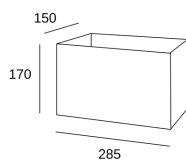

Shade rectangular 285x170x150mm

PAN-176-14

Pantalla (Accesorio) Shade rectangular 285x170x150mm Blanco

CARACTERÍSTICAS TÉCNICAS

RF
850°C

Potencia (W) : -

Garantía : 5 Años

Material de la estructura : Acero

Material del difusor : Textil

Acabado difusor : Blanco

CARACTERÍSTICAS VENTILACIÓN

Norma medición valor servicio: EN 60879:2019

LOGÍSTICA

Peso neto (Kg): 0.22

Peso embalado (Kg): 0.36

 6 Un