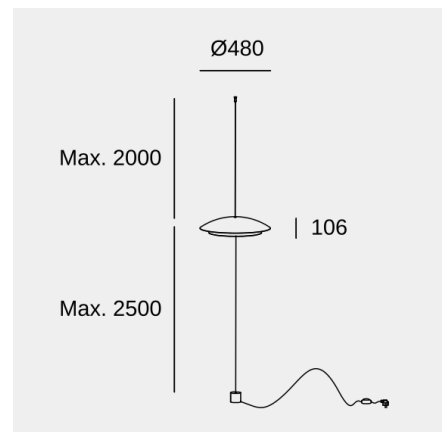

### Características técnicas

- Potencia total luminaria: 18W
- Lúmenes reales: 495
- Lm / W reales: 28
- Temperatura de color correlacionada (CCT): Blanco cálido - 3000K
- Ángulo Ópticas / Reflector: HORIZONTAL 137°
- Material de la estructura: Acero
- Acabado estructura: Negro
- Voltaje / Frecuencia: 220-240V/50-60Hz
- Protocolo de regulación: ON-OFF
- Vida útil: 50,000h L80B20
- Garantía: 5 años
- Luminaria fácilmente reciclable

### Características luminotécnicas

- CRI: 80
- MacAdam steps: 3
- Riesgo fotobiológico: RG1
- UGR Transversal: 22.9
- UGR Longitudinal: 22.9

Portalámparas	Cantidad	Potencia fuente de luz (W)	Temperatura de color correlacionada (CCT)
LED	1	18W	Blanco cálido - 3000K