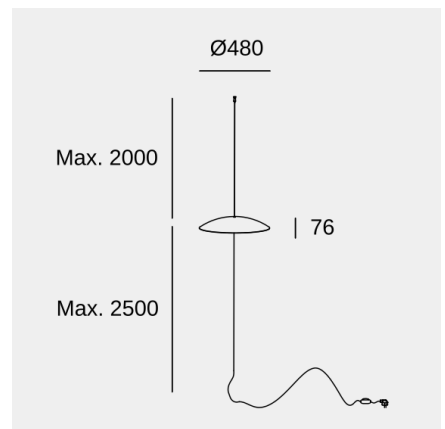

### Características técnicas

- Potencia total luminaria: 18W
- Lúmenes reales: 791
- Lm / W reales: 44
- Temperatura de color correlacionada (CCT): Blanco cálido - 3000K
- Ángulo Ópticas / Reflector: HORIZONTAL 125°
- Material de la estructura: Acero
- Acabado estructura: Negro
- Voltaje / Frecuencia: 220-240V/50-60Hz
- Protocolo de regulación: ON-OFF
- Vida útil: 50,000h L80B20
- Garantía: 5 años
- Luminaria fácilmente reciclable

### Características luminotécnicas

- CRI: 80
- MacAdam steps: 3
- Riesgo fotobiológico: RG1
- UGR Transversal: 24.1
- UGR Longitudinal: 23.9

Portalámparas	Cantidad	Potencia fuente de luz (W)	Temperatura de color correlacionada (CCT)
LED	1	18W	Blanco cálido - 3000K