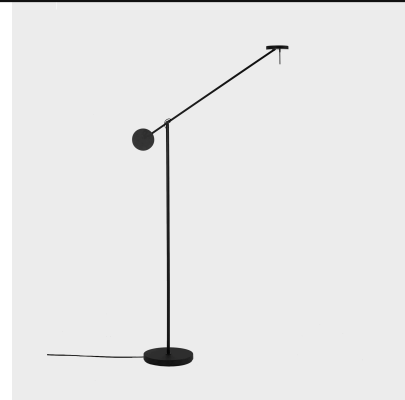

La imagen puede no coincidir con la referencia, LedsC4 se reserva el derecho de modificación de alguno de los componentes que componen el producto. Los datos relativos al flujo, la potencia y la temperatura de color pueden estar sujetos a cambios del fabricante.