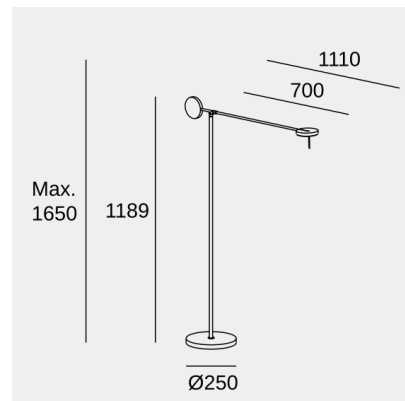

Power Factor: 0.50

Vida útil: 50,000h L80B20

Garantía: 5 años

Características luminotécnicas

CRI: 90

MacAdam steps: 5

Riesgo fotobiológico: RGO

| Portalámparas | Cantidad | Potencia fuente de luz (W) | Temperatura de color correlacionada (CCT) |
|---------------|----------|----------------------------|---|
| LED | 1 | 9W | Blanco cálido - 2700K |