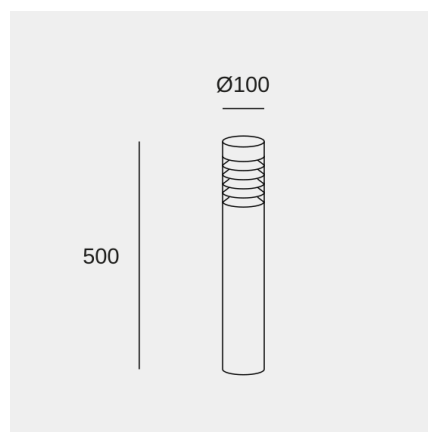

### Características técnicas

Potencia total luminaria: 15W

Material de la estructura: Acero inoxidable AISI 316

Acabado estructura: Acero inoxidable AISI 316

Material del difusor: Policarbonato

Acabado difusor: Transparente

Medida máx. de la bombilla: 152/50 mm

Bombilla recomendada: E27

Voltaje / Frecuencia: 100-240V/50-60Hz

Garantía: 5 años

Resistencia ambientes marinos: Sí

IP54 IK07

### Características luminotécnicas

Portalámparas	Cantidad	Potencia fuente de luz (W)	Temperatura de color correlacionada (CCT)
E27	1	Potencia máx. 15W	-

Fotometría realizada con una bombilla estándar

La imagen puede no coincidir con la referencia, LedsC4 se reserva el derecho de modificación de alguno de los componentes que componen el producto. Los datos relativos al flujo, la potencia y la temperatura de color pueden estar sujetos a cambios del fabricante.

### Logística

x 4

Peso neto (Kg): 1.49

Peso embalado (Kg): 1.56

Embalaje: 115mm x 115mm x 525mm

La imagen puede no coincidir con la referencia, LedsC4 se reserva el derecho de modificación de alguno de los componentes que componen el producto. Los datos relativos al flujo, la potencia y la temperatura de color pueden estar sujetos a cambios del fabricante.