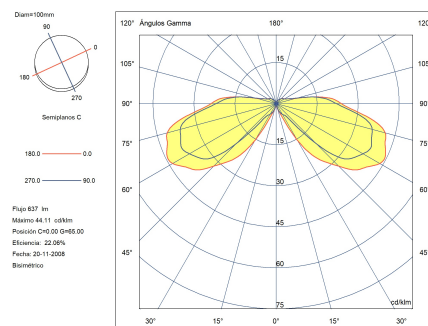

### Características luminotécnicas

Portalámparas	Cantidad	Potencia fuente de luz (W)	Temperatura de color correlacionada (CCT)
E27	1	Potencia máx. 15W	-

Fotometría realizada con una bombilla estándar

La imagen puede no coincidir con la referencia, LedsC4 se reserva el derecho de modificación de alguno de los componentes que componen el producto. Los datos relativos al flujo, la potencia y la temperatura de color pueden estar sujetos a cambios del fabricante.