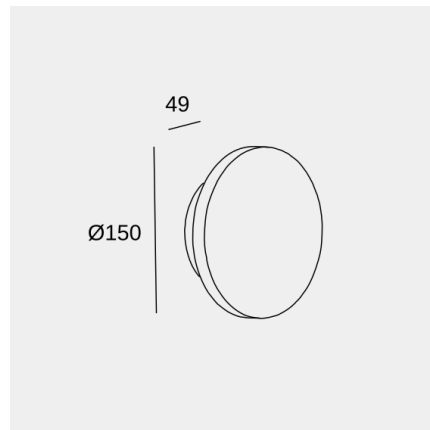

## Características técnicas

Potencia total luminaria: 4W

Lúmenes reales: 386

Lm / W reales: 97

Temperatura de color correlacionada (CCT): Blanco cálido - 3000K

Material de la estructura: Acero, Yeso

Acabado estructura: Blanco

## Características luminotécnicas

CRI: 80

MacAdam steps: 5

Riesgo fotobiológico: RG0

UGR Transversal: 28.4

UGR Longitudinal: 28.7

Portalámparas	Cantidad	Potencia fuente de luz (W)	Temperatura de color correlacionada (CCT)
LED	1	3W	Blanco cálido - 3000K

### Logística

x 16

Peso neto (Kg): 0.72

Peso embalado (Kg): 0.89

Embalaje: 200mm x 200mm x 100mm

La imagen puede no coincidir con la referencia, LedsC4 se reserva el derecho de modificación de alguno de los componentes que componen el producto. Los datos relativos al flujo, la potencia y la temperatura de color pueden estar sujetos a cambios del fabricante.