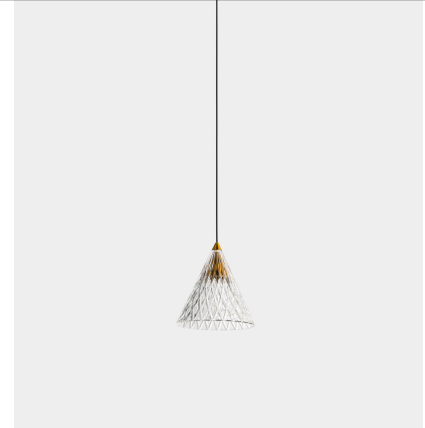

Veneto Recessed 1 Body

Benedito Design

Colgante Veneto Recessed 1 Body LED 8.3W Blanco cálido - 2700K ON-OFF Blanco 452lm

Características técnicas

Potencia total luminaria: 8.3W

Lúmenes reales: 452

Lm / W reales: 54

Temperatura de color correlacionada (CCT): Blanco cálido - 2700K

Ángulo Ópticas / Reflector: MEDIUM 36°

Material de la estructura: Aluminio, Acero

Acabado estructura: Blanco

Material del difusor: PMMA

Acabado difusor: Arenado

Marca Driver: HEP

Voltaje / Frecuencia: 100-240V/50-60Hz

Protocolo de regulación: ON-OFF

Power Factor: 0.90

Vida útil: 50,000h L90B10

Garantía: 5 años

Características luminotécnicas

CRI: 80

MacAdam steps: 2

Riesgo fotobiológico: RG1

Portalámparas	Cantidad	Potencia fuente de luz (W)	Temperatura de color correlacionada (CCT)
LED	1	6.7W	Blanco cálido - 2700K

La imagen puede no coincidir con la referencia, LedsC4 se reserva el derecho de modificación de alguno de los componentes que componen el producto. Los datos relativos al flujo, la potencia y la temperatura de color pueden estar sujetos a cambios del fabricante.