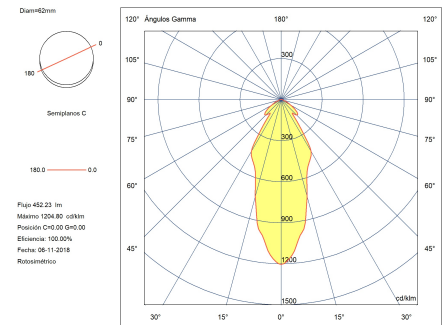

MacAdam steps: 2

Riesgo fotobiológico: RG1

Portalámparas	Cantidad	Potencia fuente de luz (W)	Temperatura de color correlacionada (CCT)
LED	1	6.7W	Blanco cálido - 2700K

La imagen puede no coincidir con la referencia, LedsC4 se reserva el derecho de modificación de alguno de los componentes que componen el producto. Los datos relativos al flujo, la potencia y la temperatura de color pueden estar sujetos a cambios del fabricante.