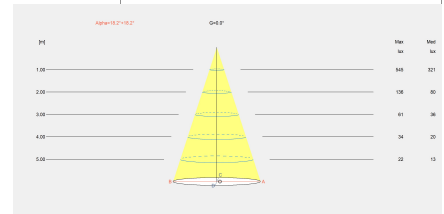

Temperatura de color correlacionada (CCT): Blanco cálido - 2700K

Ángulo Ópticas / Reflector: MEDIUM 36°

Material de la estructura: Aluminio, Acero

Acabado estructura: Blanco

Material del difusor: PMMA

Acabado difusor: Arenado

MacAdam steps: 2

Riesgo fotobiológico: RG1

Portalámparas	Cantidad	Potencia fuente de luz (W)	Temperatura de color correlacionada (CCT)
LED	1	6.7W	Blanco cálido - 2700K

La imagen puede no coincidir con la referencia, LedsC4 se reserva el derecho de modificación de alguno de los componentes que componen el producto. Los datos relativos al flujo, la potencia y la temperatura de color pueden estar sujetos a cambios del fabricante.