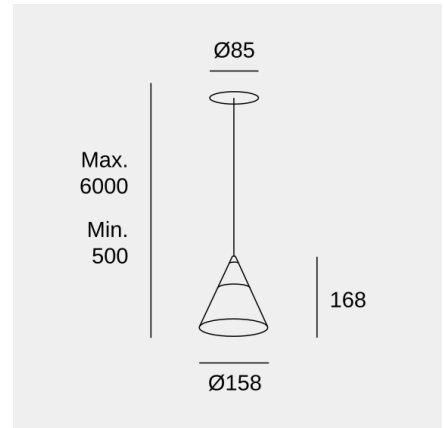

Veneto Recessed 1 Body

Benedito Design

Colgante Veneto Recessed 1 Body LED 8.3W Blanco cálido - 2700K ON-OFF Blanco 452lm

Características técnicas

Potencia total luminaria: 8.3W

Lúmenes reales: 452

Lm / W reales: 54

Temperatura de color correlacionada (CCT): Blanco cálido - 2700K

Ángulo Ópticas / Reflector: MEDIUM 36°

Material de la estructura: Aluminio, Acero

Acabado estructura: Blanco

Material del difusor: PMMA

Acabado difusor: Arenado

MacAdam steps: 2

Riesgo fotobiológico: RG1

Portalámparas	Cantidad	Potencia fuente de luz (W)	Temperatura de color correlacionada (CCT)
LED	1	6.7W	Blanco cálido - 2700K

La imagen puede no coincidir con la referencia, LedsC4 se reserva el derecho de modificación de alguno de los componentes que componen el producto. Los datos relativos al flujo, la potencia y la temperatura de color pueden estar sujetos a cambios del fabricante.